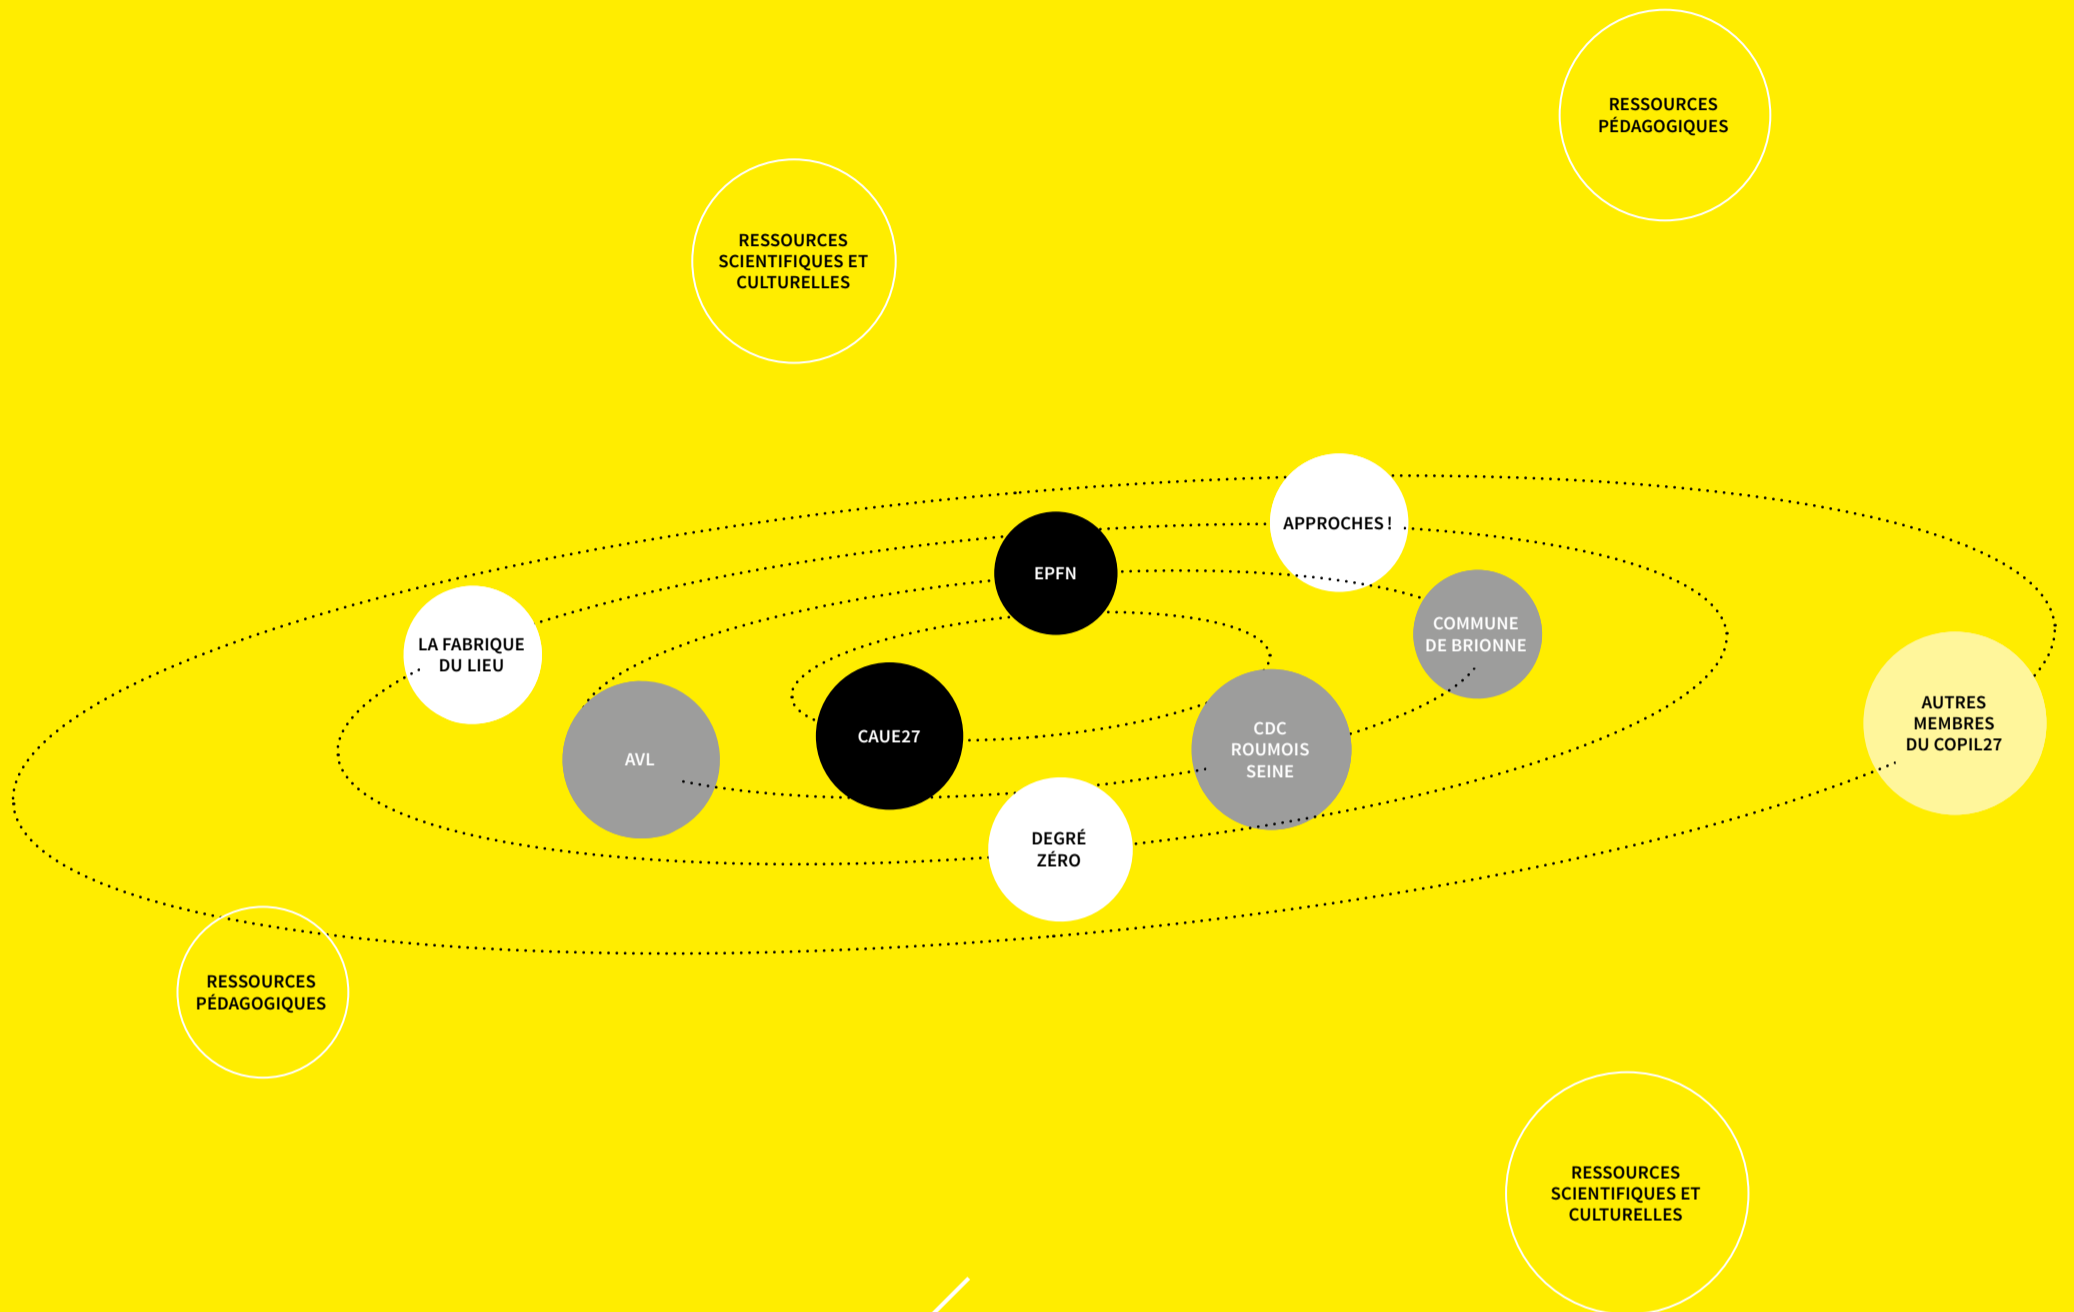

Vallées habitées

Un atelier de recherche-action

Vallées Habitées est un atelier de recherche-action, construit en réponse à l'appel à manifestation d'intérêt « Paysages, Territoires, Transitions » du ministère de la Transition écologique et solidaire. Retenu parmi 6 autres ateliers pour expérimenter l'application territoriale des transitions énergétique et écologique, Vallées Habitées part du constat, en partie lié à la périurbanisation, d'un désinvestissement de centres-bourgs, d'espaces naturels et agricoles de vallées dans l'Eure.

Vallées Habitées permet d'expérimenter les transitions à inventer pour un monde rural aux prises avec la périurbanisation des grandes agglomérations normandes et de Paris et se fixe comme objectif la mobilisation des ressources et des acteurs locaux autour d'actions concrètes pour la revitalisation des espaces désinvestis.

Maîtrise d'ouvrage

CAUE27 • EPFN • Association Vallée de la Lévière (AVL) • Commune de Brionne • Communauté de communes du Roumois Seine

Collectifs d'accompagnement

Degré Zéro - Paysage et urbanisme (Brionne) • Approches! - Atelier d'urbanisme (CDC Roumois Seine) • La Fabrique du lieu - Atelier en paysage et urbanisme (AVL)